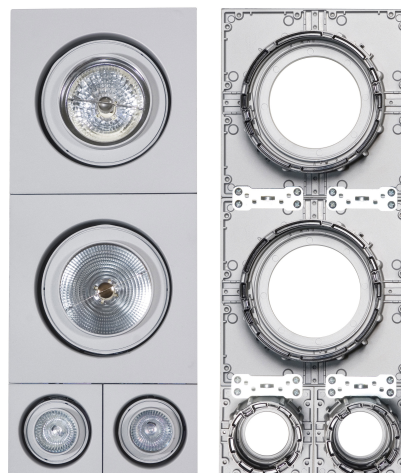

## **e04**

**colori: bianco, antracite, grigio metallizzato, lucido**  
**materiali: metallo**  
**tipologia: sospensione**

**alogeno, fluorescente, ioduri metallici**

## **serie SCENA**

colori: bianco  
materiali: metacrilato  
tipologia: tavolo

**varie potenze ad incandescenza, alogena e fluorescente compatta**

# e01

colori: bianco, grigio metallizzato, lucido  
materiali: metallo  
tipologia: incasso

alogeno, ioduri metallici, led

## **RIGO**

colori: bianco, grigio, satinato

materiali: metallo

tipologia: parete

**fluorescente luce diretta e indiretta**

**alogeno luce diretta**