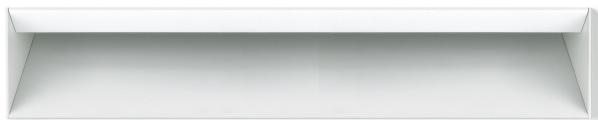

e03

colori: bianco, grigio metallizzato, lucido
materiali: metallo
tipologia: incasso

alogeno, fluorescente, ioduri metallici