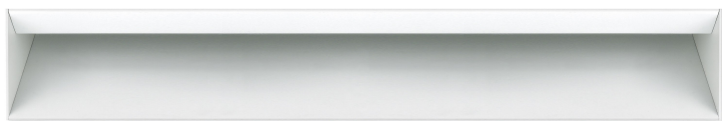

e03

colori: bianco, grigio metallizzato, lucido
materiali: metallo
tipologia: incasso

alogeno, fluorescente, ioduri metallici