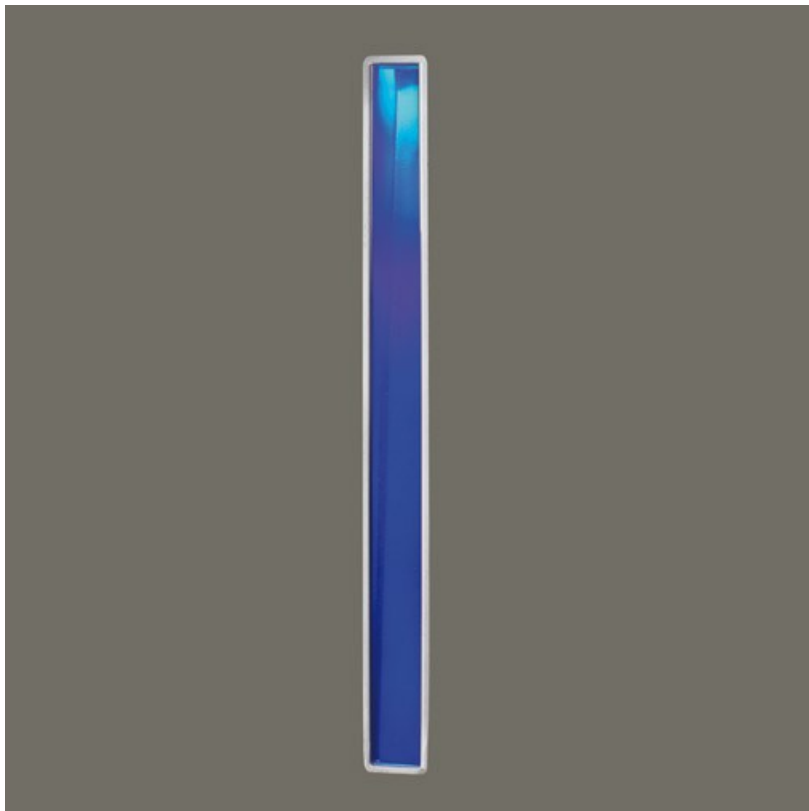

## **PLANET**

colori: nichel satinato, cromo

materiali: metallo

tipologia: parete - soffitto

**alogeno lineare**

## **TRAX FLUO SPOT**

**colori: bianco, grigio, nichel satinato, cromo**

**materiali: metallo**

**tipologia: sospensione**

**4x50w alogena - fluorescente lineare indiretta**

## **STEP**

**colori: bianco, grigio**  
**materiali: metallo**  
**tipologia: incasso a parete**

**alogeno, led**